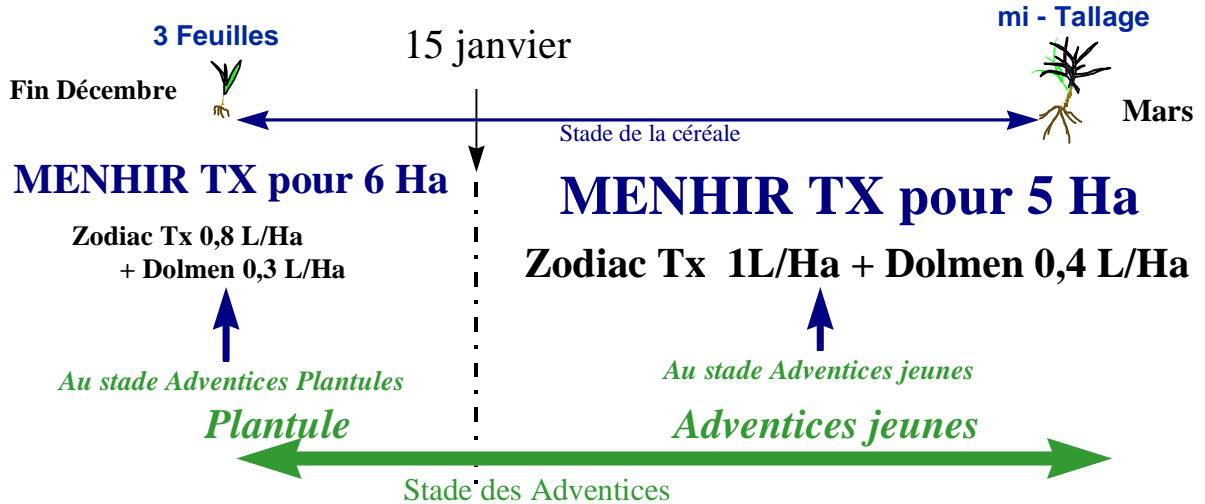

MENHIR TX

La SOLUTION **HERBICIDE**
ADAPTEE à TOUTES les PARCELLES
(y compris **BASSINS VERSANTS**)

MENHIR TX

EFFICACE sur

Adventices levées

Adventices
NON encore levées

UTILISER **MENHIR TX** EN POST LEVEE
PRECOCE

(Meilleure **efficacité** sur Adventices au stade Plantules)